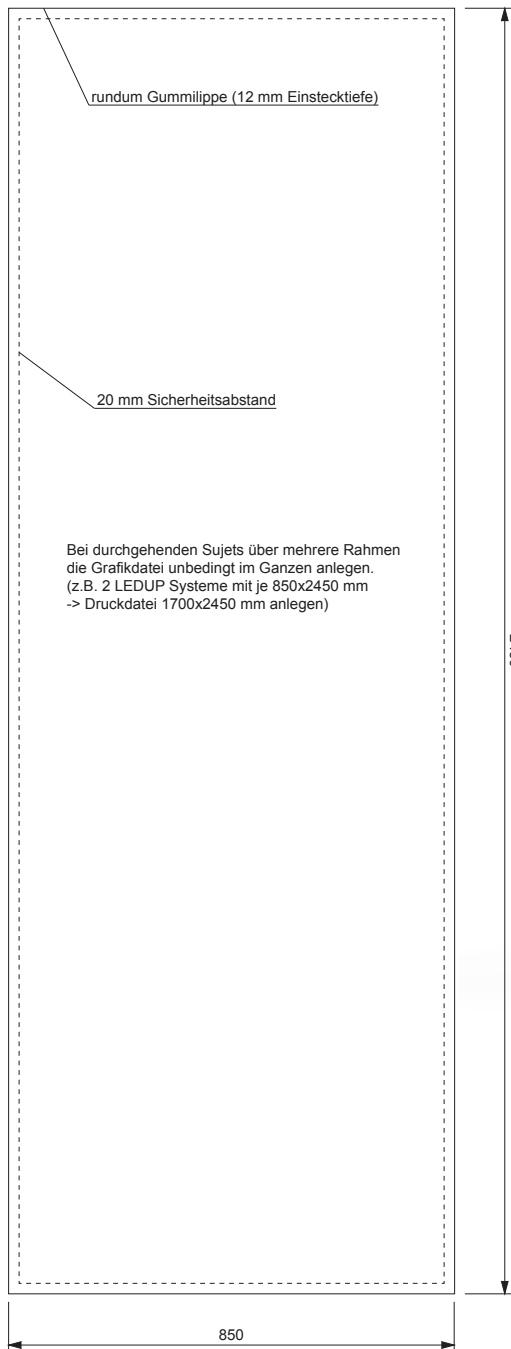

Information zur Datenaufbereitung siehe: www.best-systems.com/datenaufbereitung

multi frame LEDUP 850x2000 mm

Information zur Datenaufbereitung siehe: www.best-systems.com/datenaufbereitung

multi frame LEDUP 1000x2000 mm

Information zur Datenaufbereitung siehe: www.best-systems.com/datenaufbereitung

multi frame LEDUP 850x2450 mm

Information zur Datenaufbereitung siehe: www.best-systems.com/datenaufbereitung

multi frame LEDUP 1000x2450 mm