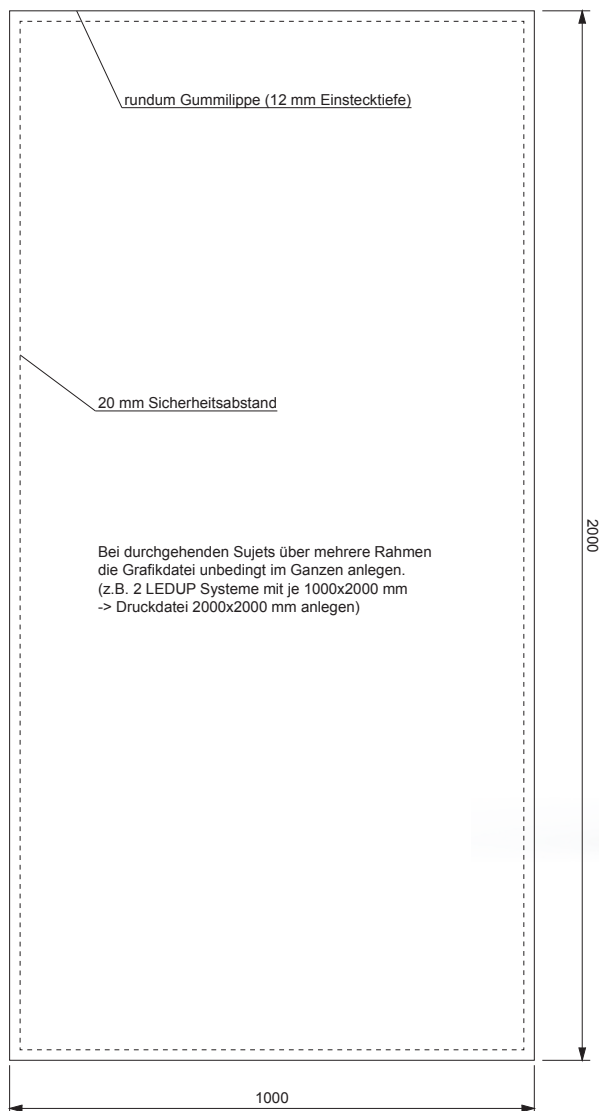

Information zur Datenaufbereitung siehe: www.best-systems.com/datenaufbereitung

multi frame LEDUP 850x2000 mm

Information zur Datenaufbereitung siehe: www.best-systems.com/datenaufbereitung

multi frame LEDUP 1000x2000 mm

Information zur Datenaufbereitung siehe: www.best-systems.com/datenaufbereitung

multi frame LEDUP 850x2450 mm

Information zur Datenaufbereitung siehe: www.best-systems.com/datenaufbereitung

multi frame LEDUP 1000x2450 mm