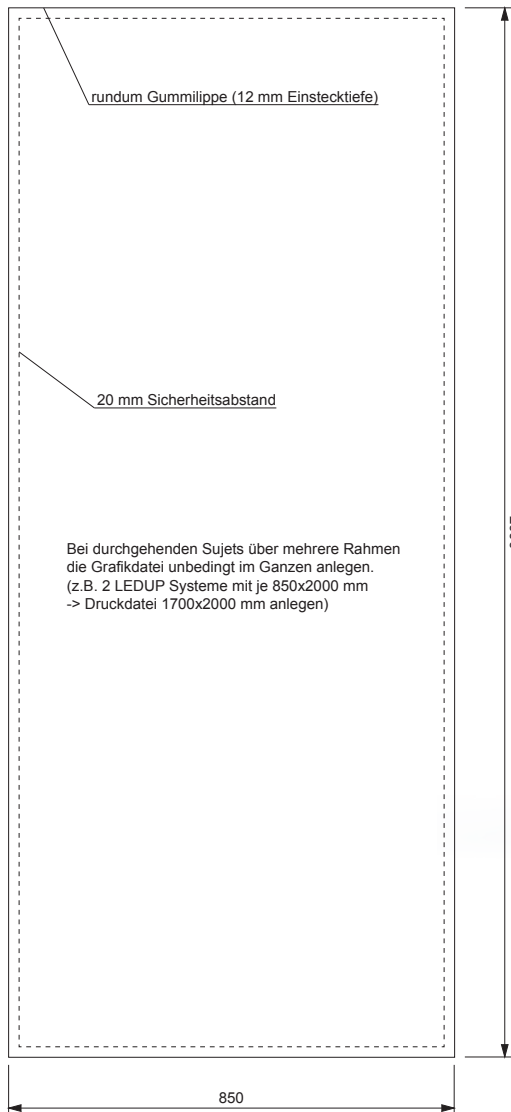

Information zur Datenaufbereitung siehe: www.best-systems.com/datenaufbereitung

multi frame LEDUP 850x2000 mm

Information zur Datenaufbereitung siehe: www.best-systems.com/datenaufbereitung

multi frame LEDUP 1000x2000 mm

Information zur Datenaufbereitung siehe: www.best-systems.com/datenaufbereitung

multi frame LEDUP 850x2450 mm

Information zur Datenaufbereitung siehe: www.best-systems.com/datenaufbereitung

multi frame LEDUP 1000x2450 mm