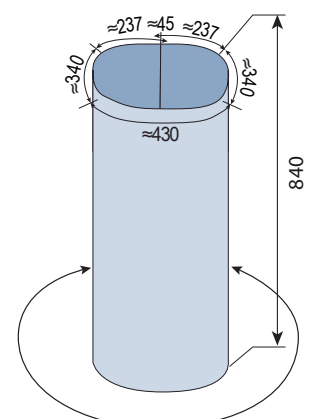

Bei offenen Daten bitte unbedingt Schriftordner (Fonts) beifügen, oder in Pfade umwandeln

!!! Keine Überfüller !!!

Datenalage:

POP-UP Expolinc - 3x3

Gesamtgröße: 3365 x 2224 mm mit den Seitenbahnen,  
Dateianlage in Originalgröße, Druckauflösung 75 dpi  
oder 4:1 Format - 841,25 x 556 mm, Druckauflösung 300 dpi

Transportkoffer

Gesamtgröße: 1585 x 840 mm, Dateianlage Originalgröße, Druckaufl. 75 dpi  
oder 4:1 Format - 396 x 210 mm, Druckauflösung 300 dpi

Transportkoffer

560

410

415

1585