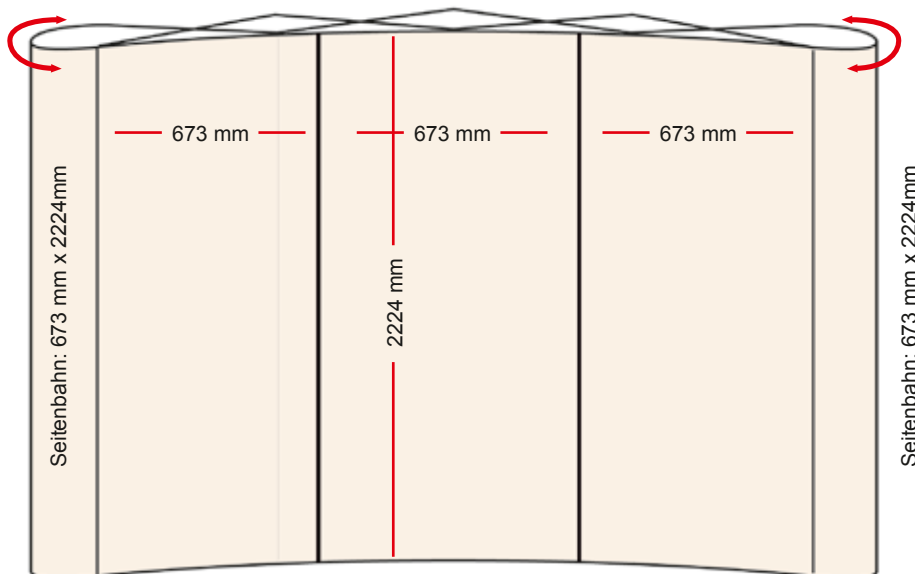

Bei offenen Daten bitte unbedingt Schriftordner (Fonts) beifügen, oder in Pfade umwandeln

!!! Keine Überfüller !!!

Datenalage:

POP-UP Expolinc - 3x3

Gesamtgröße: 3365 x 2224 mm mit den Seitenbahnen,  
Dateianlage in Originalgröße, Druckauflösung 75 dpi  
oder 4:1 Format - 841,25 x 556 mm, Druckauflösung 300 dpi

Transportkoffer

Gesamtgröße: 1585 x 840 mm, Dateianlage Originalgröße, Druckaufl. 75 dpi  
oder 4:1 Format - 396 x 210 mm, Druckauflösung 300 dpi

Transportkoffer

560

410

415

1585